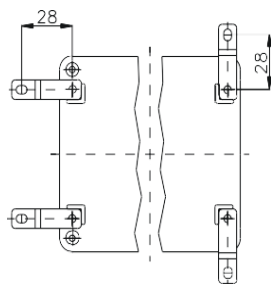

Polyester Standard		Sklolaminátom posilnený duroplastový polyester , RAL7001 , IP66 (EN 60529) , -60° C + 130° C , halogen-free , V0 (UL94)											
Rozmery (mm) Objednávacie číslo Š x V x H		  											
		Prúd (A)	24	32	24	32	41	57	76	125	150	232	309
		Napätie (V)	500	500	1000	1000	1000	1000	1000	1000	1000	1000	1000
		Typ svoriek	MUT 2,5	MUT 4	UT 2,5	UT 4	UT 6	UT 10	UT 16	UT 35	UKH 50	UKH 95	UKH 150
02.06 06 03	55 x 55 x 37												
02.06 06 06	55 x 55 x 59												
02.08 08 06	75 x 80 x 56		7										
02.08 08 08	75 x 80 x 75		8	7									
02.08 11 06	75 x 110 x 56		13										
02.08 11 08	75 x 110 x 75		14	11									
02.08 16 06	75 x 160 x 56		23										
02.08 16 08	75 x 160 x 75		23	20									
02.08 19 06	75 x 190 x 56		28										
02.08 19 08	75 x 190 x 75		29	24									
02.08 23 06	75 x 230 x 56		36										
02.08 23 08	75 x 230 x 75		37	31									
02.10 32 08	100 x 320 x 81		55	46									
02.12 12 09	120 x 122 x 91				15	13	10	8	6				
02.12 22 09	120 x 220 x 91				34	29	21	17	14				
02.16 16 09	160 x 160 x 91				23	19	14	11	9	7			
02.16 26 09	160 x 260 x 91				42	35	26	21	18	14			
02.16 36 09	160 x 360 x 91				61	51	39	31	26	21			
02.16 56 09	160 x 560 x 91				100	83	63	50	42	34			
02.25 26 12	250 x 255 x 121				82	68	52	21	17	14	10		
02.25 26 16	250 x 255 x 161				82	68	52	21	17	14	10		
02.25 40 12	250 x 400 x 121				138	116	86	35	29	23	18		
02.25 40 16	250 x 400 x 161				138	116	86	35	29	23	18		
02.25 60 12	250 x 600 x 121				214	180	136	54	45	36	28		
02.36 36 09	360 x 360 x 91				183	153	78	62	52	42			
02.41 40 12	405 x 400 x 121				207	174	129	70	58	23	18		
02.41 40 20	406 x 401 x 201				207	174	129	70	58	23	18	14	11

Príslušenstvo (voliteľné)

Externé úchyty :

set = 4 ks

Objednávacie číslo	Pre skrinky :
10.03 11 01	01.080806 - 01.102008
10.03 11 02	01.121208 a vyššie

Externé pánty :

set = 2 ks

Objednávacie číslo	Pre skrinky :
10.02 70 01	všetky